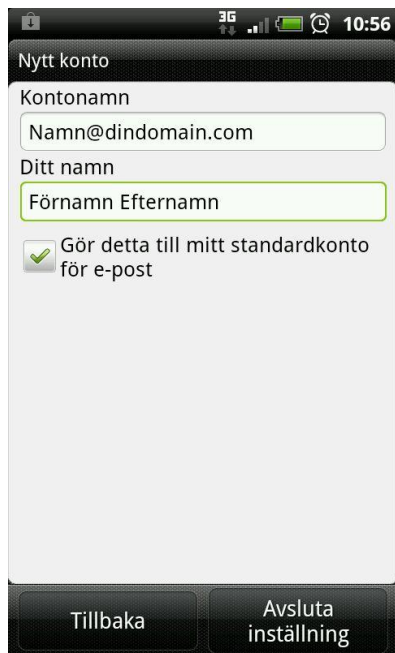

IMAP-server
mail.vildmarksdata.net

Säkerhetstyp
Ingen

Serverport
143

Tillbaka Nästa

Inkommande server. Knappa in dina uppgifter, glöm inte att välja IMAP som protokoll. E-postadressen och användarnamnet är alltid hela e-postadressen.

Inställningar för utgående server

Inloggning krävs

Användarnamn
namn@dindomain.com

Lösenord
.....

SMTP-server
mail.vildmarksdata.net

Säkerhetstyp
SSL

Serverport
465

Tillbaka Nästa

Utgående server, samma sak här, glöm inte säkerhetstyp och serverporten!

Inställningarna klara!